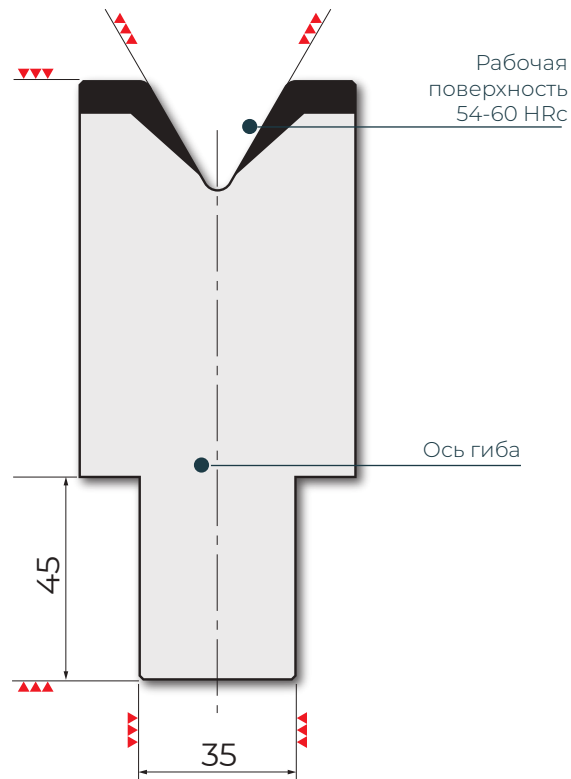

ИНСТРУМЕНТЫ ROLLERI ТИП RХ

► СОВМЕСТИМОСТЬ

American
Ajail-Axial
Colly
Colgar
EHT
Gasparini
Hämmerle - Bystronic
Ursviken
Weinbrenner

ХВОСТОВИК

RX