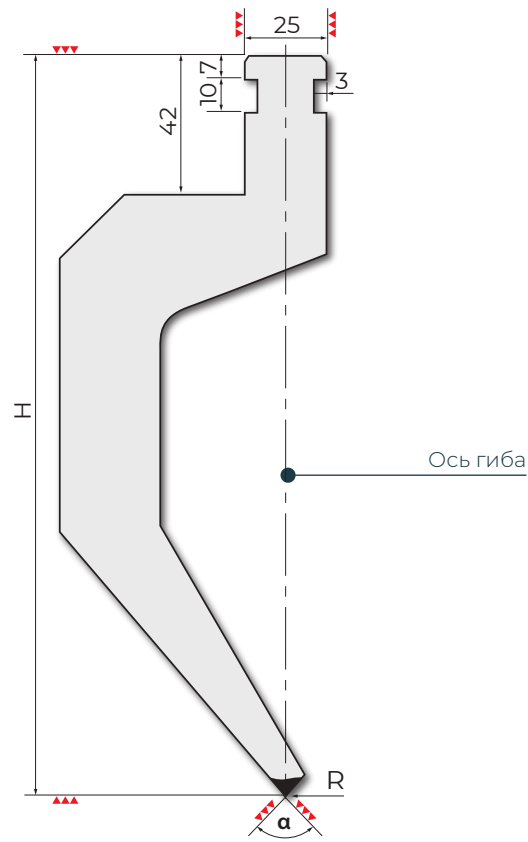

ИНСТРУМЕНТЫ ROLLERI ТИП RХ

► СОВМЕСТИМОСТЬ

American
Ajail-Axial
Colly
Colgar
EHT
Gasparini
Hämmerle - Bystronic
Ursviken
Weinbrenner

ХВОСТОВИК

RX